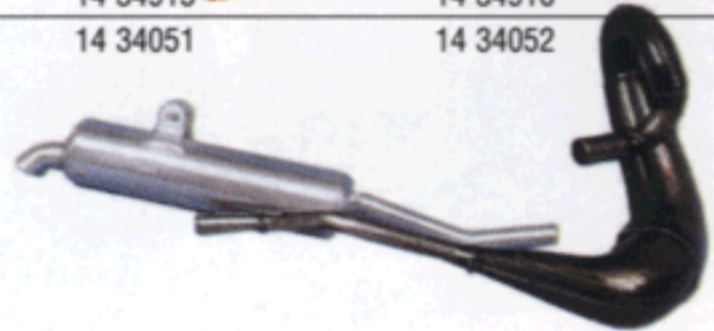

Carbon

FRA 343,-

Udstødning:

Lyddæmper:

Aprilia RS 50 -98	14 33017	14 33018
Aprilia RS 50 98-03	14 33909	14 33910
Derbi GPR 50	14 33911	14 33912
Yamaha TZR 50	14 33913	14 33914

RS 50

Udstødning:

Lyddæmper:

Aprilia RX 50	14 34008	14 34009
Derbi Senda Super M	14 34067	14 34060
Senda	14 34915	14 34916
Yamaha DTR 50	14 34051	14 34052

RX 50

FRA 598,-

Go

FRA 840,-

Smile

KUN TIL BANEKORSEL

CEE GODKENDT